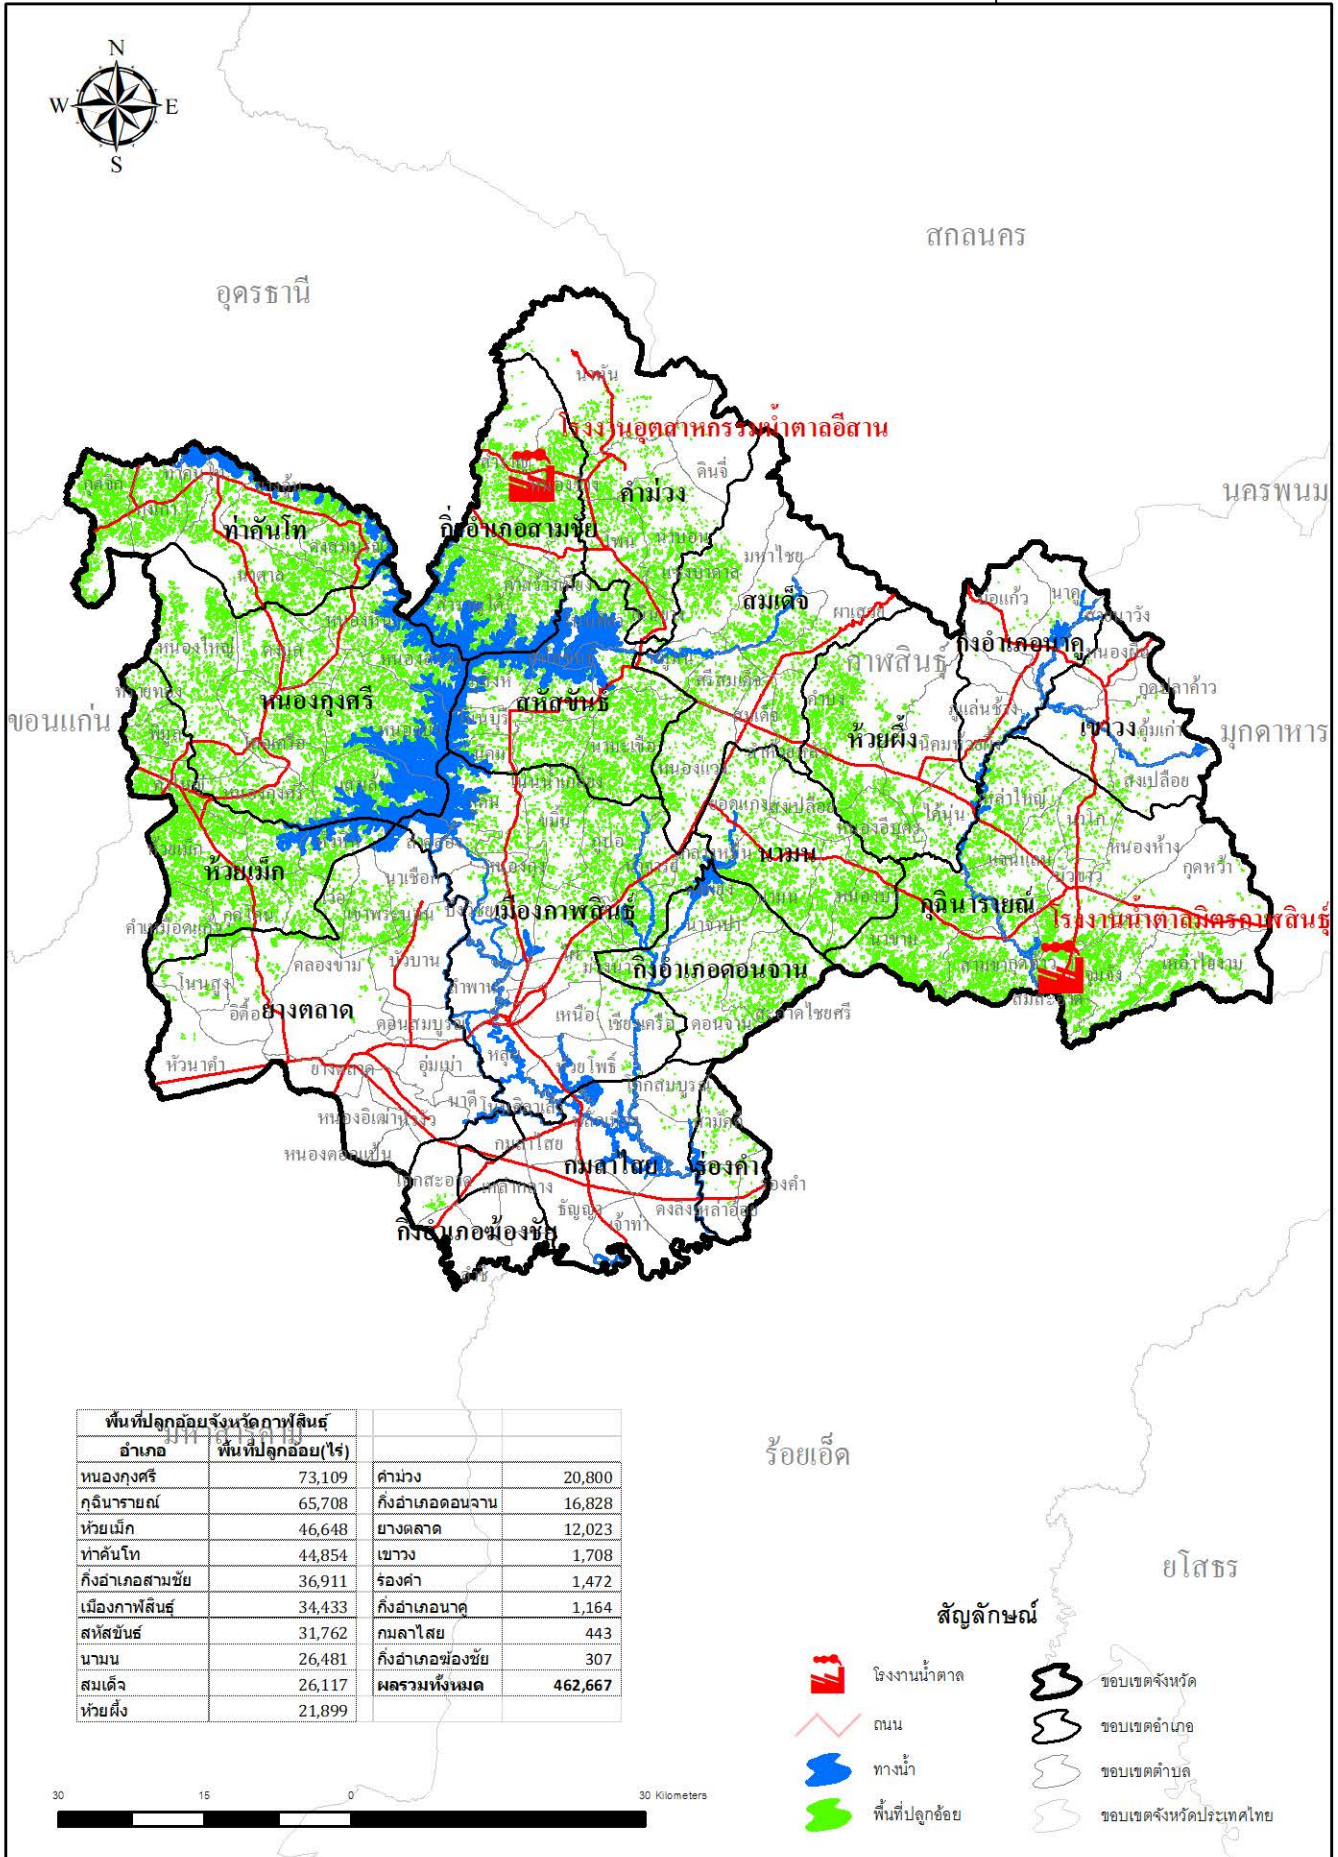

แผนที่พื้นที่ปลูกอ้อยและที่ตั้งโรงงานน้ำตาลจังหวัดกาฬสินธุ์ปีการผลิต 2562/63

104°0'0"E

พื้นที่ปลูกอ้อยจังหวัดกาฬสินธุ์			
อำเภอ	พื้นที่ปลูกอ้อย(ไร่)		
หนองกุงศรี	73,109	คำม่วง	20,800
กุฉินารายณ์	65,708	กิ่งอำเภอดอนจาน	16,828
ห้วยเม็ก	46,648	ยางตลาด	12,023
ท่าคันโท	44,854	เขาวง	1,708
กิ่งอำเภอสามชัย	36,911	ร่องคำ	1,472
เมืองกาฬสินธุ์	34,433	กิ่งอำเภอนาค	1,164
สหัสขันธ์	31,762	กมลาไสย	443
นามน	26,481	กิ่งอำเภอฆ้องชัย	307
สมเด็จ	26,117	ผลรวมทั้งหมด	462,667
ห้วยผึ้ง	21,899		

ร้อยเอ็ด

ยโสธร

สัญลักษณ์

- โรงงานน้ำตาล
- ถนน
- ทางน้ำ
- พื้นที่ปลูกอ้อย
- ขอบเขตจังหวัด
- ขอบเขตอำเภอ
- ขอบเขตตำบล
- ขอบเขตจังหวัดประเทศไทย

30 15 0 30 Kilometers

104°0'0"E